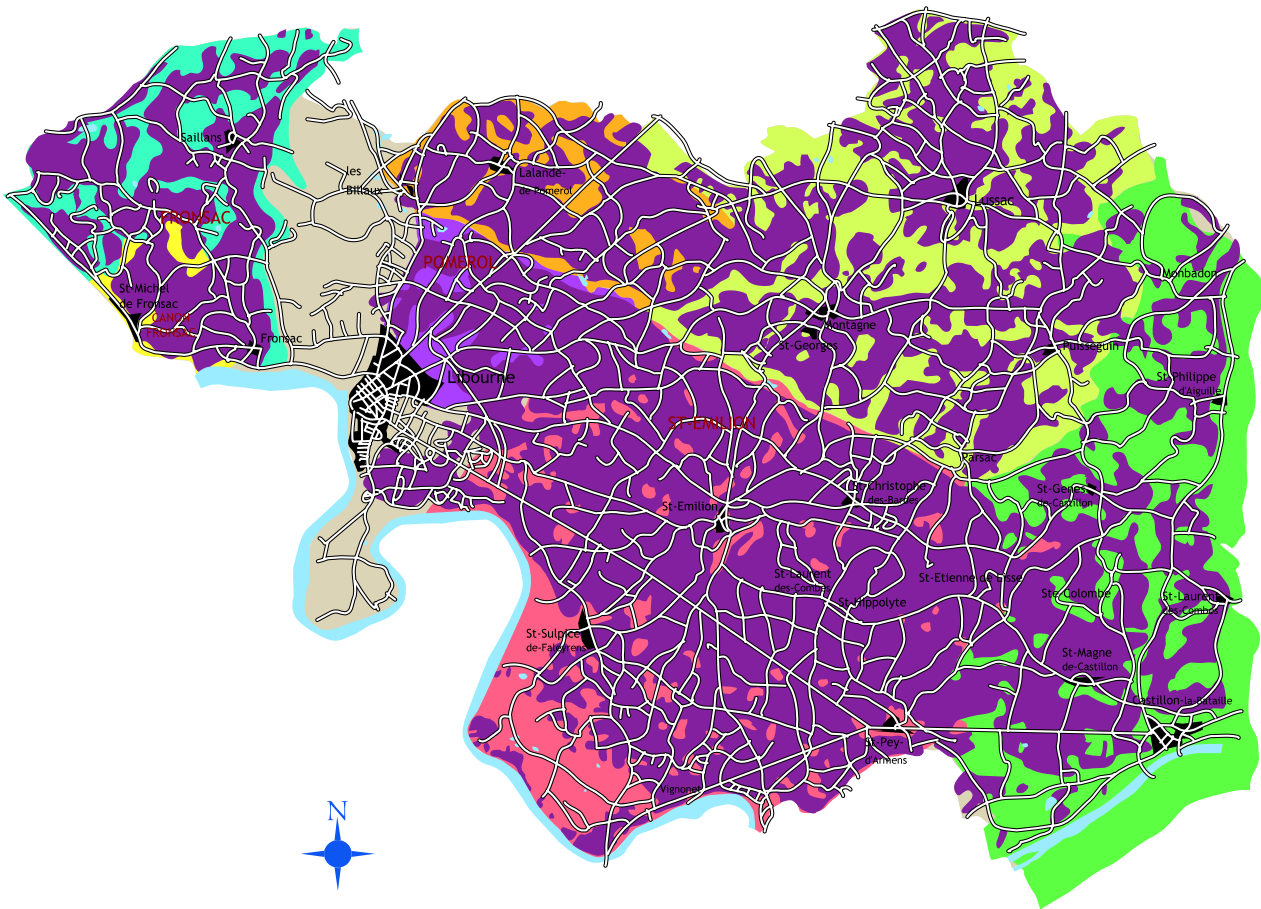

*France*  
Selected  
Viticultural  
Regions

The Libournais

- Fronsac
- Canon Fronsac
- Lalande de Pomerol
- Pomerol
- St. Emilion
- Montagne-St Georges  
Puisseguin-Lussac-  
St. Emilion
- Côtes de Castillon
- Vineyards